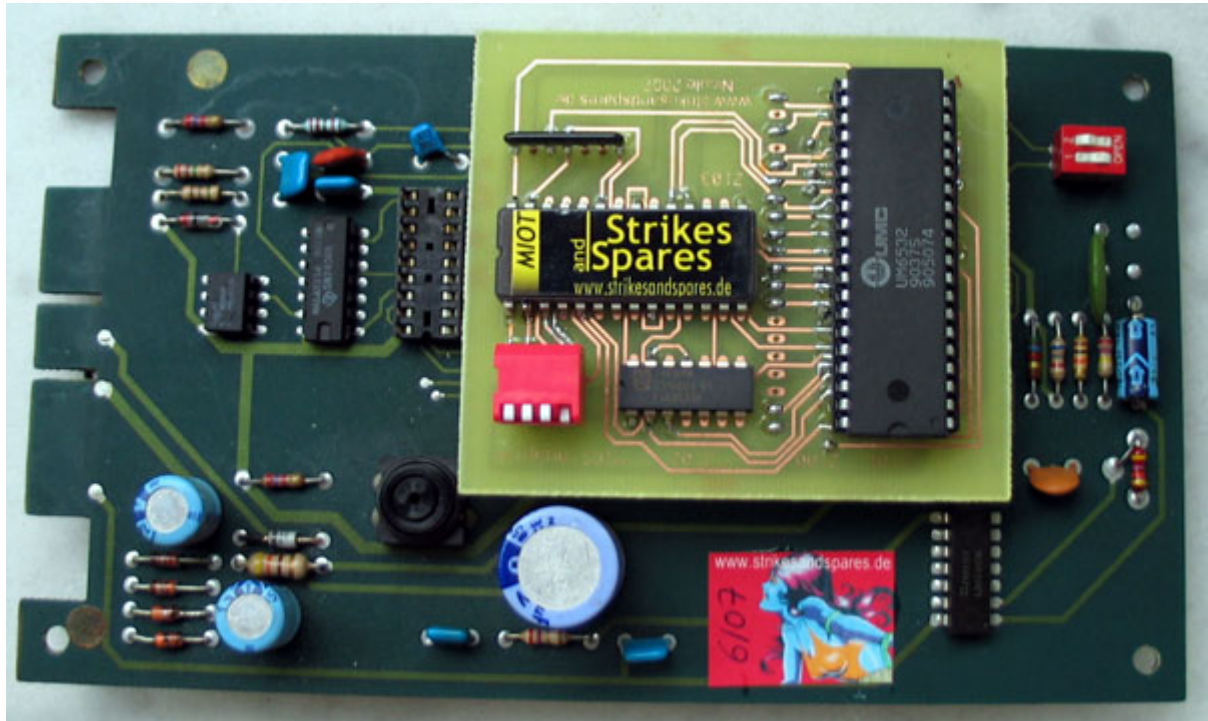

Cet adaptator MIOT remplace les CIs 6530 et la prom bipolaire (HM7643) marquée par un lettre ou un numéro (ca dépend de la génération - système 1 ou système 80) à la carte son de Gottlieb.

Il peut être utiliser à la carte Multisound des flippers Totem (système 1) jusqu'à Devils Dare (système 80A).

Ne changez jamais une carte multisound de système 80 par une carte de système 1 ou vice versa. Mais vous pouvez mettre l'adaptator MIOT aux deux systèmes.

Mise en marche:

- 1) Desoudez le 6530 à la carte son et enlevez la prom 7643.
- 2) Soudez un boîtier (40 broches, DIP) à la place de 6530.
- 3) Installez l'adaptator MIOT au boîtier cf. ci-dessous.
- 4) Adaptez les interrupteurs 1-4 à l'adaptator MIOT cf. ci-dessous. Nous vous recommandons mettre les interrupteurs à la carte son comme suit : Interrupteur 1 = marche, Interrupteur 2 = arrêt

This MIOT adapter replaces the 6530 and the bprom type 7643 on both Gottlieb System1 and System80 Multisoundmodules. It supports games beginning with Totem (System1) till Devils Dare (System80A).

Please take care that you never change a System80 Multisoundmodule with a System1 sound board. These boards might look the same but in fact they are not! However the MIOT adapter can be placed on both boards.

Installing :

- 1) Desolder the 6530 and pull the 7643 prom out of its socket.
- 2) Solder a 40 pin DIP socket in place of the 6530.
- 3) Plug the MIOT adapter in the DIP socket – see figure below.
- 4) The game sounds are chosen by DIP switch – see table below. We recommend to set the 2 switches on the Multisoundmodule as follows: Switch 1: ON, Switch 2: OFF.